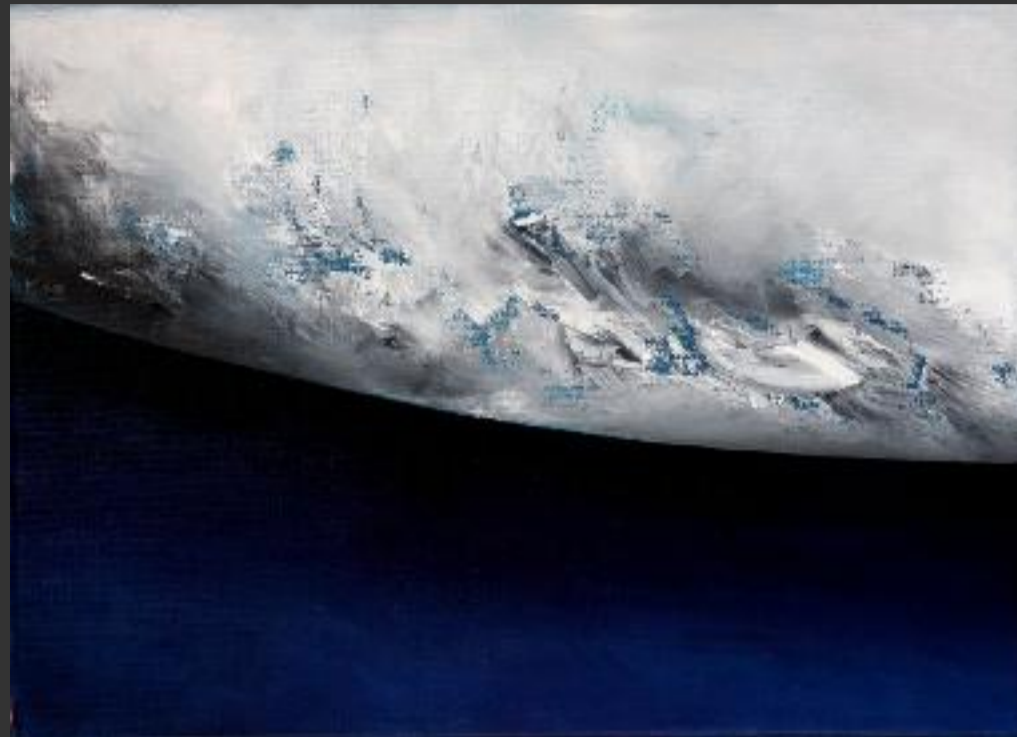

[Home](#)

Ongerept I, 2010, 20 x 30 cm,
olieverf op doek

Mnemoniek, 2010, 80 x 90 cm,
olieverf op linnen

Snijdende horizon (oranje land),
2010, 70 x 70 cm, olieverf op doek

Compressie, 2010, 40 x 120
cm, olieverf op doek